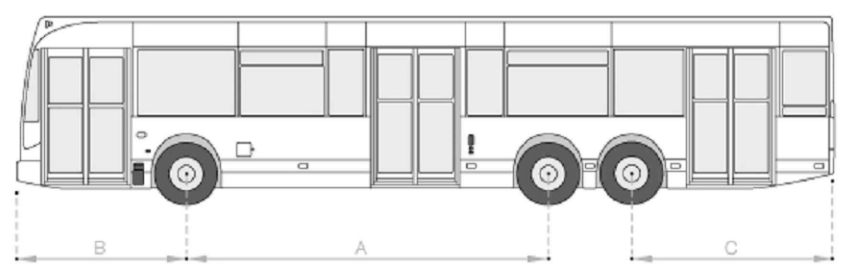

Reisebus (13,7 m) 3-achsig

Parkplatz Marschlinger Hof in Quedlinburg

16.01.2024

Vorzugsvariante der Verwaltung

Maßstab 1 : 500

Ingenieurbüro für Bauwesen
Dipl.-Ing. Lars Deuter
Mettestraße 19, 06484 Quedlinburg
Tel.: 03946/77949-0 Fax.: 03946/77949-24
E-Mail: buero@ibdeuter-quedlinburg.de Internet: www.ibd-quedlinburg.de