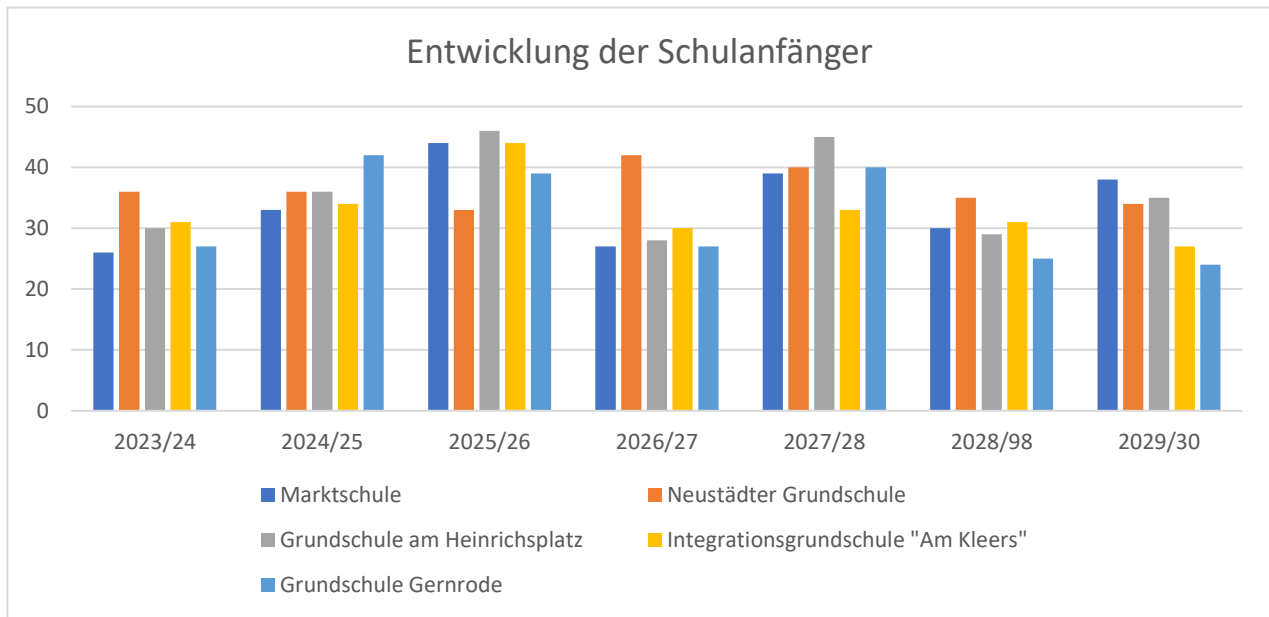

Schulanfänger							
	2023/24	2024/25	2025/26	2026/27	2027/28	2028/98	2029/30
Marktschule	26	33	44	27	39	30	38
Neustädter Grundschule	36	36	33	42	40	35	34
Grundschule am Heinrichsplatz	30	36	46	28	45	29	35
Integrationsgrundschule "Am Kleers"	31	34	44	30	33	31	27
Grundschule Gernrode	27	42	39	27	40	25	24
<b>Schulanfänger gesamt</b>	<b>150</b>	<b>181</b>	<b>206</b>	<b>154</b>	<b>197</b>	<b>150</b>	<b>158</b>

Schülerentwicklung / Grundschule							
	2023/24	2024/25	2025/26	2026/27	2027/28	2028/29	2029/30
Marktschule	147	130	147	130	143	140	134
Neustädter Grundschule	118	131	132	147	151	150	151
Grundschule am Heinrichsplatz	100	119	137	140	155	148	137
Integrationsgrundschule "Am Kleers"	149	155	161	149	141	138	121
Grundschule Gernrode	128	151	151	135	148	131	116
<b>Schüler gesamt</b>	<b>642</b>	<b>686</b>	<b>728</b>	<b>701</b>	<b>738</b>	<b>707</b>	<b>659</b>