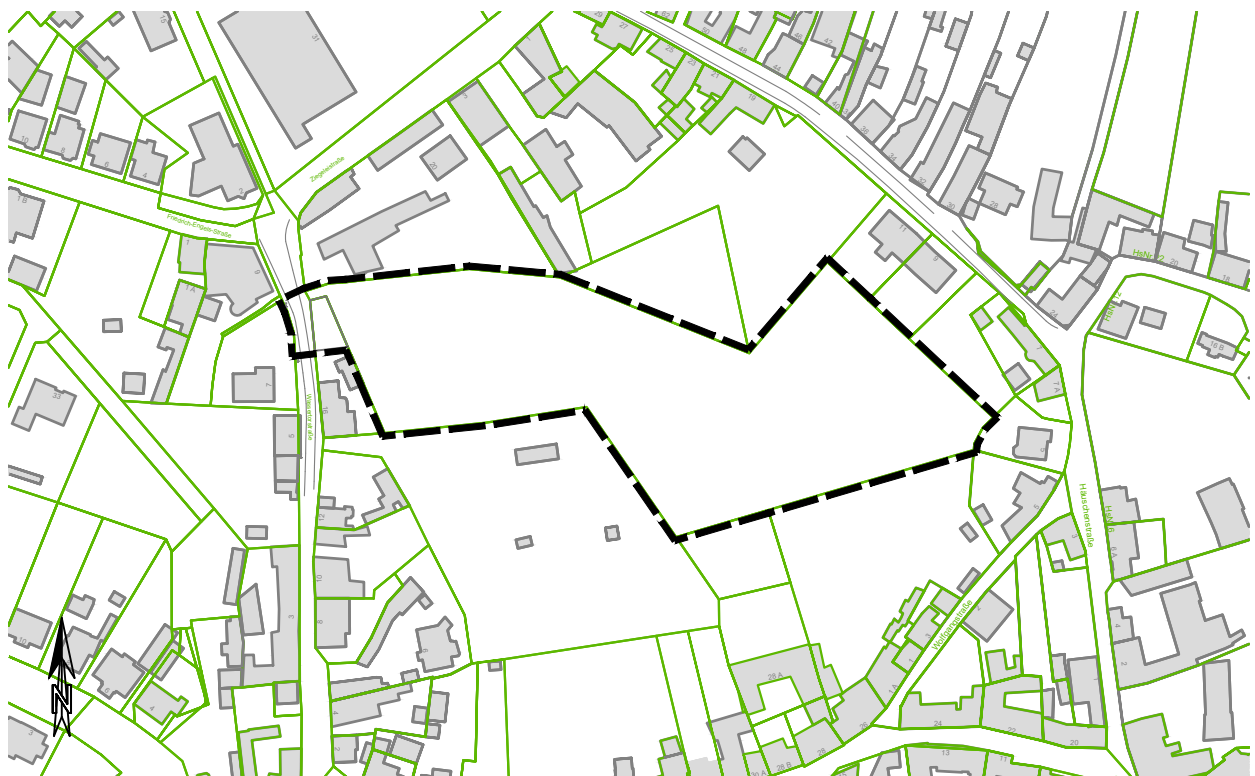

Übersichtskarte M 1:10.000

Lageplan M 1:2500

Beabsichtigter Bebauungsplan "Wohnpark Wassertorstraße" in Gernrode
Ortschaft der Weiterbestadt Quedlinburg

Stand 17.11.2022