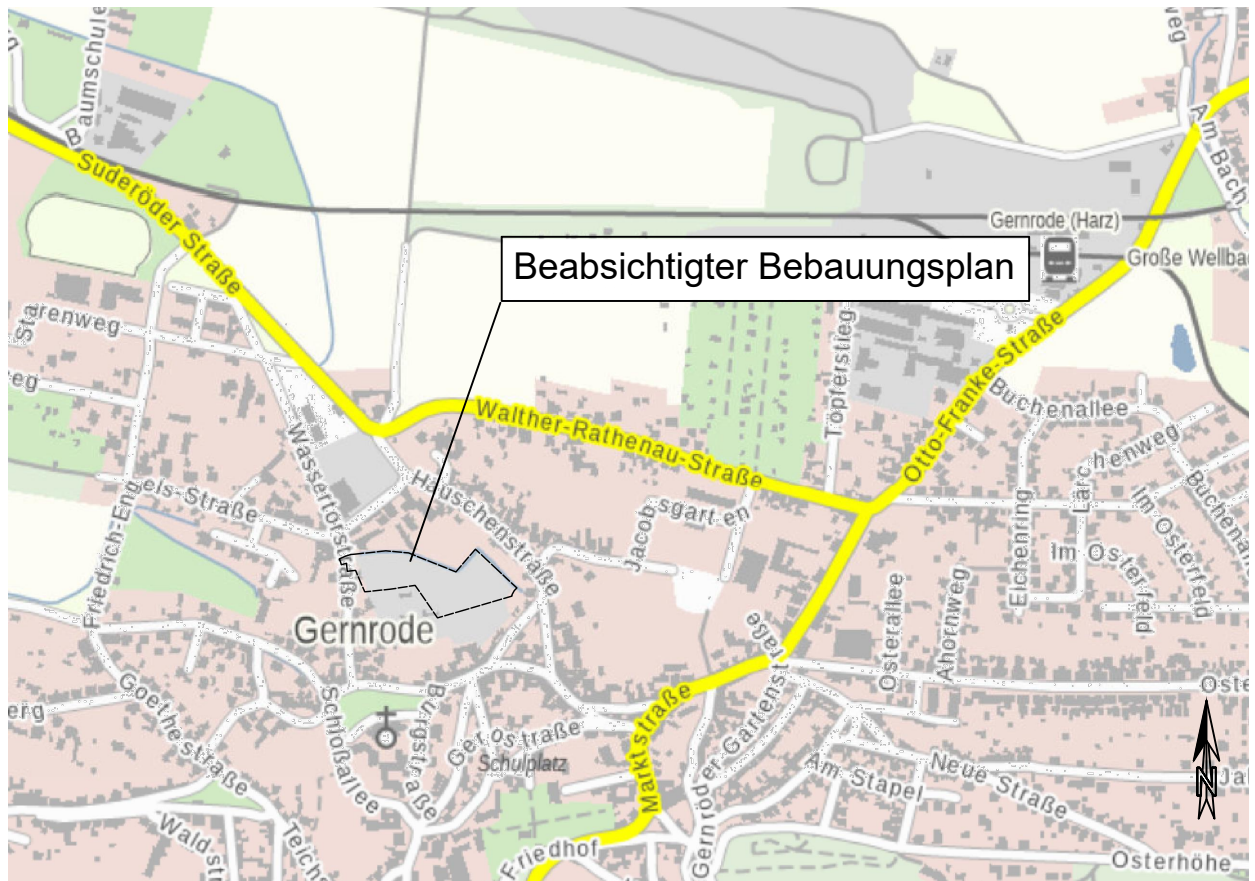

Übersichtskarte M 1:10.000

Lageplan M 1:2500

Beabsichtigter Bebauungsplan "Wohnpark Wassertorstraße" in Gernrode
Ortschaft der Weiterbestadt Quedlinburg

Stand 17.11.2022