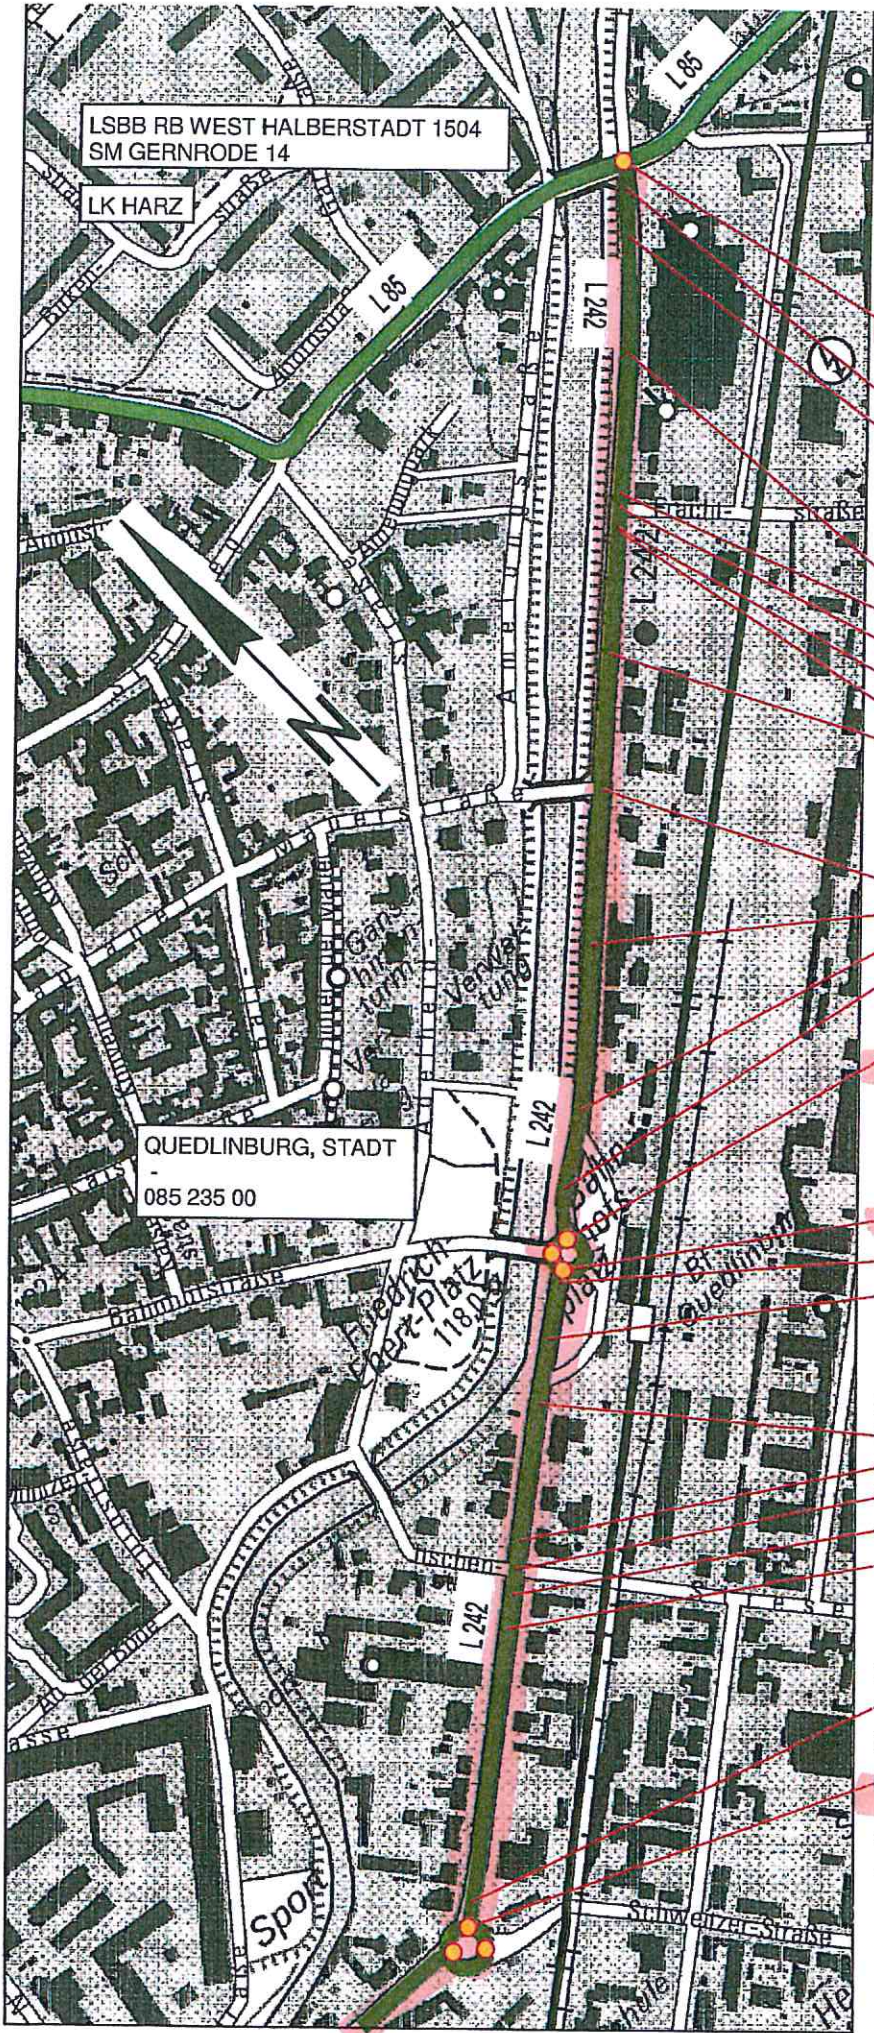

Straßendatenbank Sachsen-Anhalt

**Feldkarte** Amt **1504**<sup>14</sup>

Straße **L** **242**<sup>1</sup>

TK 25 **4232** Blatt **009**

nNK 4232060

LSBB RB WEST HALBERSTADT 1504  
SM GERODE 14

LK HARZ

QUEDLINBURG, STADT  
085 235 00

**Maßstab 1 : 5000 L+P**

Stand von: **03 09 03 15**

Von Netzkn. **4232004**