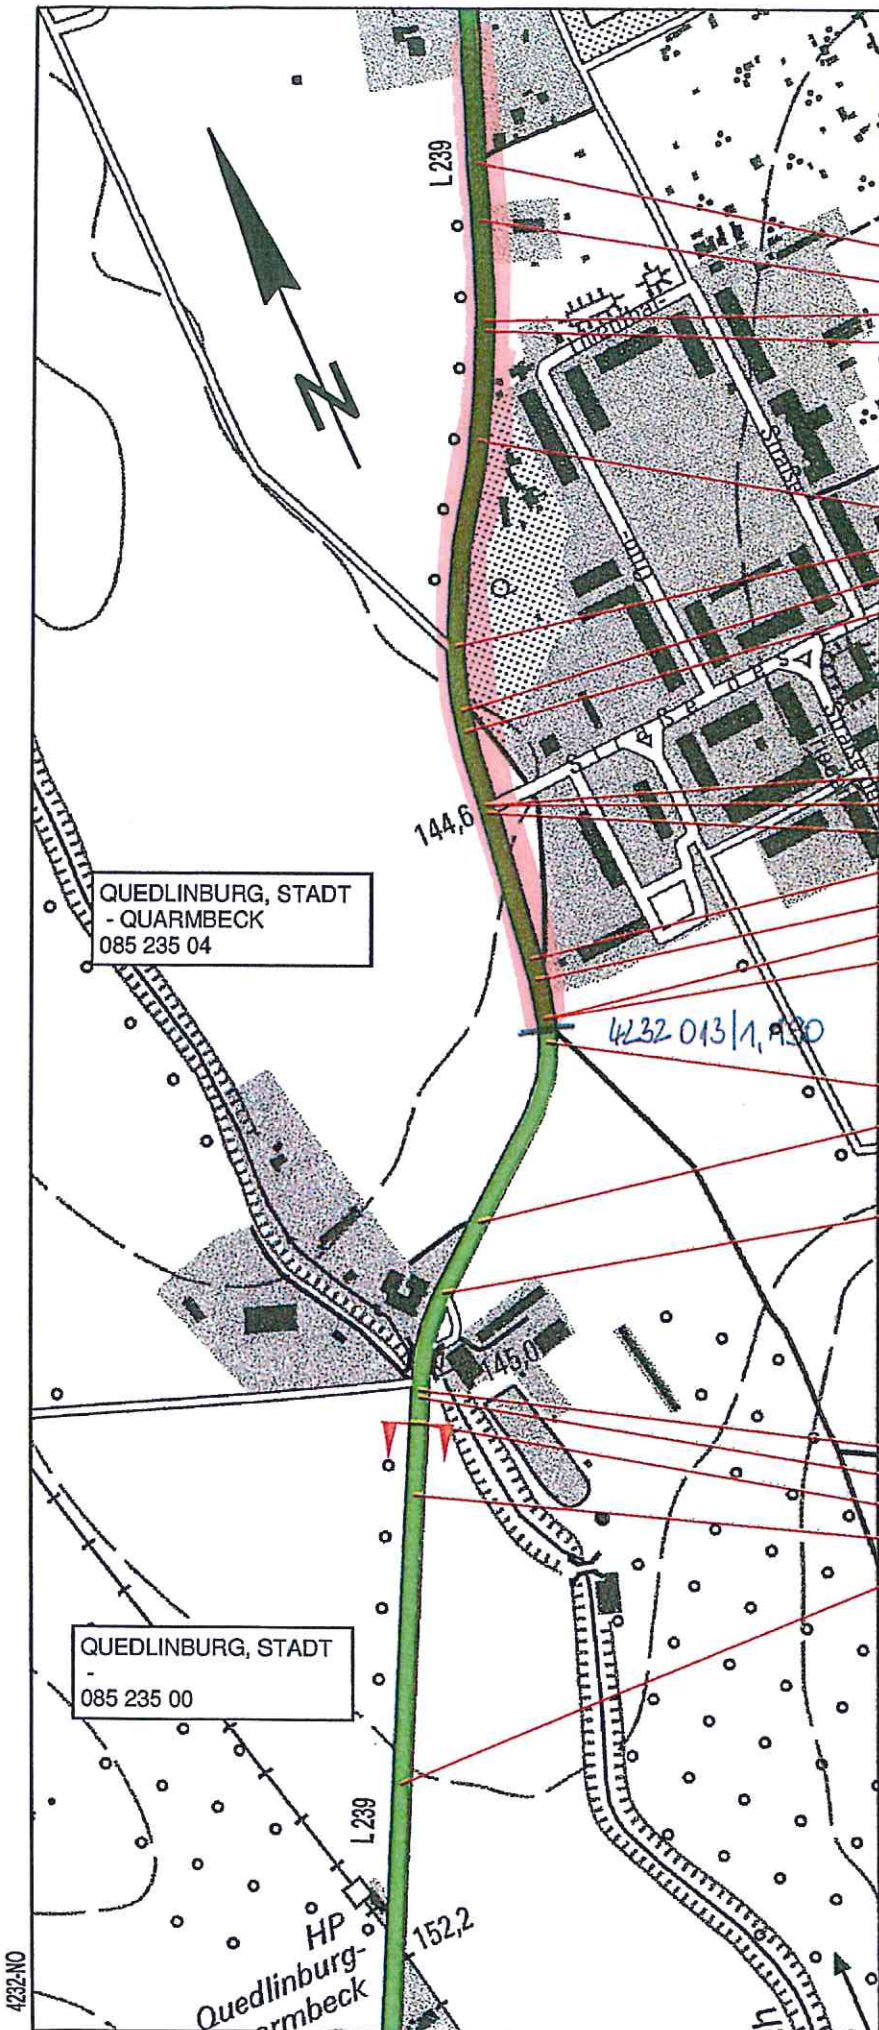

Straßendatenbank Sachsen-Anhalt

Feldkarte Amt **150414**

Straße **L 239** ^{Wid.} **1**

TK 25 **4232** Blatt **013**

nNK 4232008

1.811

1.771 KP FW/li

1.700 KP R/li

1.693 KP R/re

1.691 DU/RE $\varnothing$ 040/040

1.678

1.616

1.470 KP FW/li

1.424 KP G/re

1.410

1.379 DU $\varnothing$ 060/085

1.372

1.356 KP R/li

1.356 KP R/re

1.350 KP G/re

1.243

1.228 KP G/re

1.201 KP R/li

1.201 KP R/re

1.190

1.184 KP FW/re

1.047

1.000 KV

0.993 KV

0.990 KP R/li

0.946 DU/RE $\varnothing$ 090

0.940

0.935 .... Km 019.218

0.935 M $\triangleleft$ 4232504 0

0.920 KP FW/li

0.915 KP FW/re

0.897 OD-V

0.847

0.644

0.571 KV

0.555

0.550 DU/LI $\varnothing$ 040

0.535 .... Km 018.820

0.535 E DB

Ho.

Maßstab 1 : 5000 L+P

Stand von: **09 96 10 00**

08 02 03 15

Von Netzkn. **4232013**

4232-NO